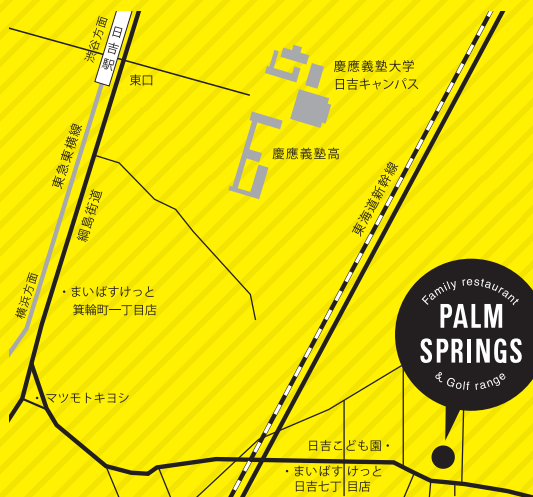

PARTY PLAN

お子様連れ大歓迎!

片道15分圏内送迎あり!

PALM SPRINGS Family restaurant & Golf range では
お誕生日会や忘年会、クリスマス会など大人数でのパーティーの
ご予約を承っております。何なりとご相談くださいませ。

バリュープラン

VALUE PLAN

お一人様 ¥2,500 (税込)

- ①グリーンサラダ
- ②プロシュートとピクルスの盛り合わせ
- ③季節の前菜2種 (チョイス)
- ④揚げ物盛り合わせ3種
  ・鶏のから揚げ
  ・フレンチフライ
  ・カマンベールフライ
- ⑤TODAY'Sパスタ

スタンダードプラン

STANDARD PLAN

お一人様 ¥3,500 (税込)

- ①シーザーサラダ
- ②プロシュートとピクルスの盛り合わせ
- ③季節の前菜2種 (チョイス)
- ④スペイン産栗豚ソーセージのグリル
- ⑤揚げ物盛り合わせ3種
  ・鶏のから揚げ ・フレンチフライ
  ・お任せ一品
- ⑥ローストビーフ
- ⑦TODAY'Sパスタ
- ⑧デザート

デリシャスプラン

DELICIOUS PLAN

お一人様 ¥4,500 (税込)

- ①タコのカルパッチョ
- ②パームサラダ
- ③プロシュートとチーズ2種の盛り合わせ
- ④季節の前菜2種 (チョイス)
- ⑤スペイン産栗豚ソーセージの
  グリルとフレンチフライ
- ⑥季節のピザ
- ⑦ローストビーフと季節の野菜添え
- ⑧TODAY'Sパスタ
- ⑨デザート

+1500円で飲み放題付き (2時間制)

Family restaurant
**PALM
SPRINGS**
& Golf range

www.greencross-inc.com

営業時間

レストラン

平日11:00~21:30 (LO)
土日祝9:00~21:30 (LO)

ゴルフレンジ

平日10:00~21:00
土日祝8:45~21:00

現金自動販売機

日の出~営業開始まで 21:00~22:30

横浜市港北区日吉5-15-33
東急東横線日吉駅よりバス5分
(系統 日93 日94 日95「一本橋」下車)
東急東横線日吉駅より徒歩18分 駐車場あり

貸切対応も可能

送迎車サービス
最大28名様までご乗車可能!!

お店から片道15分圏内
4名様以上のご予約の
お客様に限ります。

ご予約 / お問い合わせ先

TEL:045-562-2894
MAIL:info@greencross-inc.com